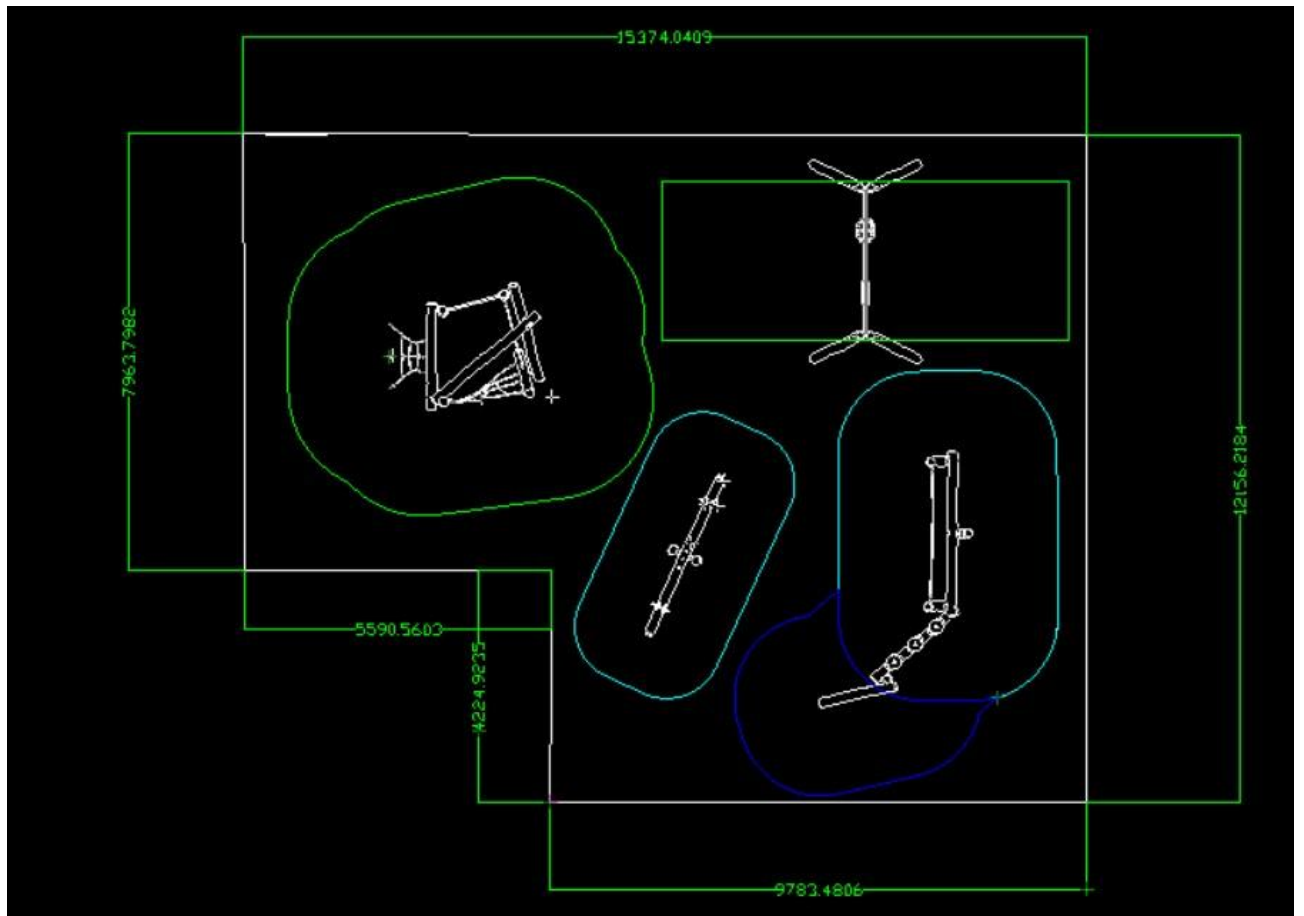

## I idējos vizualizacija

Projekto īgyvendinimo vieta:

## I idējos vizualizacija

Žaidimo aikštelės schema:

Žaidimų aikštelės komplektas:

*Dvigubos sūpynės*

## I idējos vizualizacija

*Karstykļē*

*Kliūču ruožas*

*Balansinēs sūpynēs*