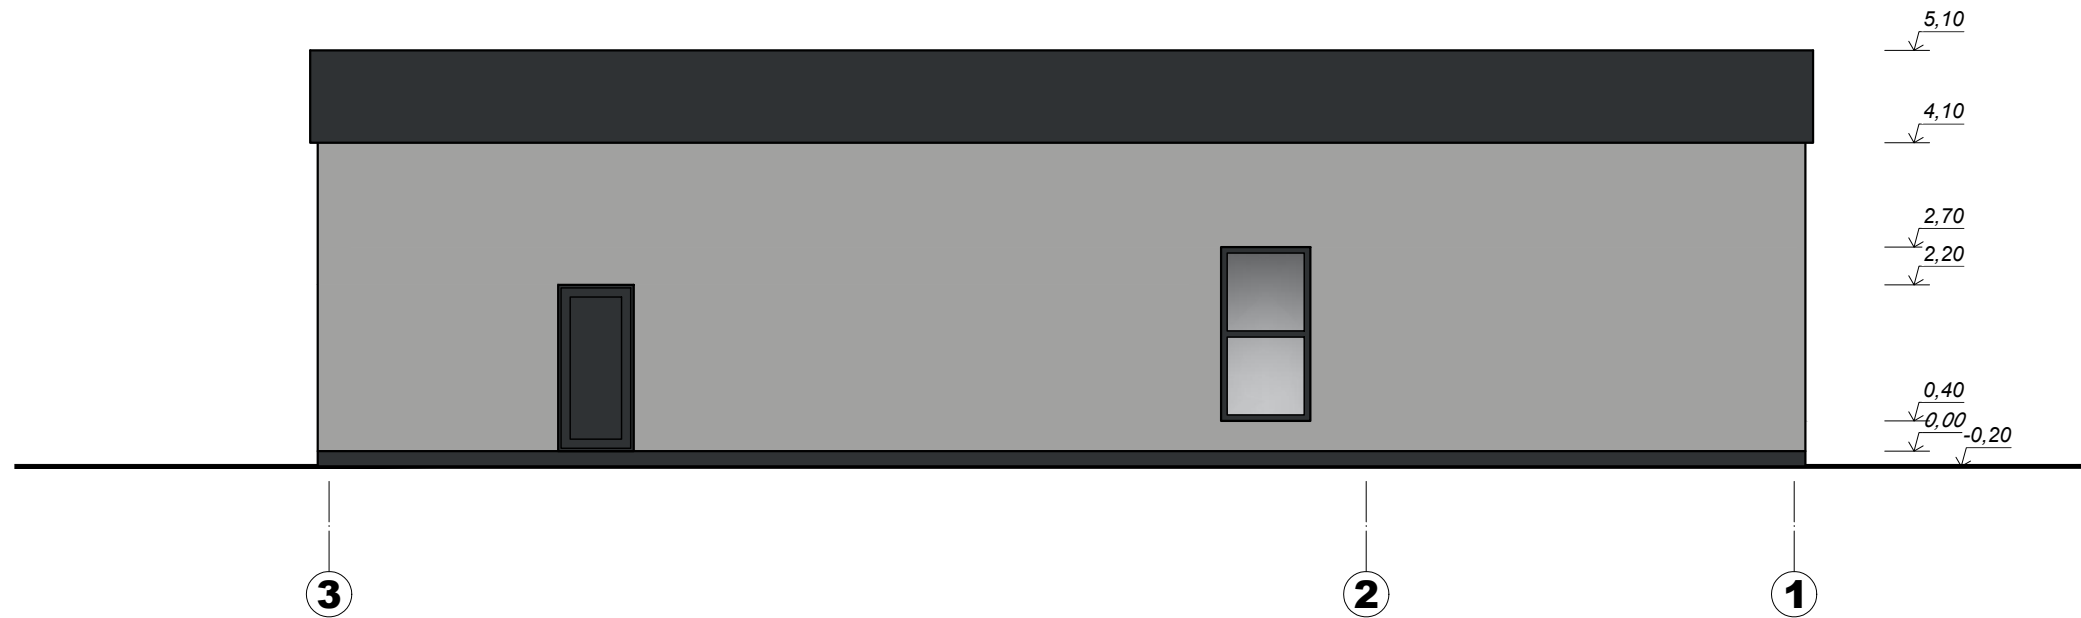

FASADAI M1:100

FASADŲ APDAILA			
Pavadinimas	Žymėjimas	Apdaila	RAL kodas
Cokolis		Dažytas tinkas	7021
Fasadų plokštumos		Dažytas tinkas	7004
Karnizas		Dažytas tinkas	7021
Langai ir durys		Metalinis profilis	7021

KVAL. PATV. DOK. NR.	 Bružų k.2, Šilutės r. sav., tel. 8 687 31692, silutesprojektas@gmail.com	
	A1079	PV E. Petrauskas
It	PAGĖGIŲ SAVIVALDYBĖS ADMINISTRACIJA	

KITOS PASKIRTIES PASTATO Vilniaus g.9A, Pagėgiai, PASKIRTIES KEITIMO Į KULTŪROS PROJEKTINIAI PASIŪLYMAI		
FASADAI M1:100		LAIDA
		0
ŠP-22.009-PP.B-2	LAPAS	LAPŲ
	2	2